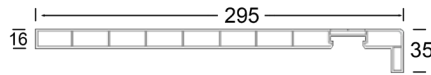

Dakrandpaneel 295 mm

De Novalit dakrandpanelen maken het mogelijk dakranden van een complete afwerking te voorzien zonder zichtbare schroeven. De dakrandpanelen zijn verkrijgbaar in diverse kleuren en hebben een mooie, strakke vormgeving. De panelen zijn massief en sterk, maar laten zich makkelijk bewerken en monteren.

Afwerkprofielen en bevestigingsmaterialen

	Artikelnr.	Omschrijving	Kleur	Verpakking
	B180	Montageprofiel	Grijs	1 x 6 m¹
	B150	Buitenhoek 300 mm	Folie	1 x 2 stuks
	B151	Buitenhoek 400 mm	Folie	1 x 2 stuks
	B155	Verbinder 300 mm	Folie	1 x 2 stuks
	B156	Verbinder 400 mm	Folie	1 x 2 stuks
	B177	Bevestigingsschroeven RVS 25 mm	Diverse kleuren	1 x 100 stuks
	B178	Bevestigingsschroeven RVS 38 mm	Diverse kleuren	1 x 100 stuks
	A140	Renolitreiniger		1 x 1000 ml
	A150	Lakstift		1 x 11 ml