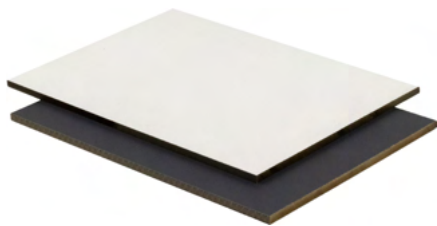

HPL Platen

High Pressure Laminate (HPL) plaat voor voordelige wand- en gevelbekleding buitenshuis. Gemakkelijk te monteren met bevestigingsschroeven en verkrijgbaar in diverse kleuren.

HPL plaat

	Artikelnr.	Omschrijving	Kleur	Verpakking
	E100	HPL plaat 1300x3050x6 mm	Zie overzicht	1 x 3,97 m²

Bevestigingsmaterialen

	Artikelnr.	Omschrijving	Kleur	Verpakking
	B177	Bevestigingsschroeven RVS 25 mm	Diverse kleuren	1 x 100 stuks
	B178	Bevestigingsschroeven RVS 38 mm	Diverse kleuren	1 x 100 stuks