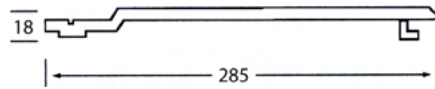

STEMEXX | A300 - 4 x 6 m¹

Vlak 250 mm werkend

Volschuim gevelpaneel. Licht qua gewicht en eenvoudig te bewerken voor een makkelijke montage op woningen, chalets en bedrijfspanden.

Afwerkprofielen en bevestigingsmaterialen

	Artikelnr.	Omschrijving	Kleur	Verpakking
	A110	Hoekprofiel	Zie overzicht	1 x 4 m¹ 1 x 6 m¹
	A111	Montage-hoekprofiel	Aluminium	1 x 4 m¹
	A112	Eindprofiel	Zie overzicht	1 x 4 m¹ 1 x 6 m¹
	A113	Montage-eindprofiel	Aluminium	1 x 4 m¹
	A114	Verbindingsprofiel	Zie overzicht	1 x 4 m¹ 1 x 6 m¹
	A115	Montage-verbindingsprofiel	Aluminium	1 x 4 m¹
	A217	Startprofiel	Aluminium	1 x 4 m¹
	A230	Bevestigingsschroeven 3,0 x 30 mm	RVS	1 x 200 stuks

* voor ventilatie- en Z-profielen zie pagina 43 en 47