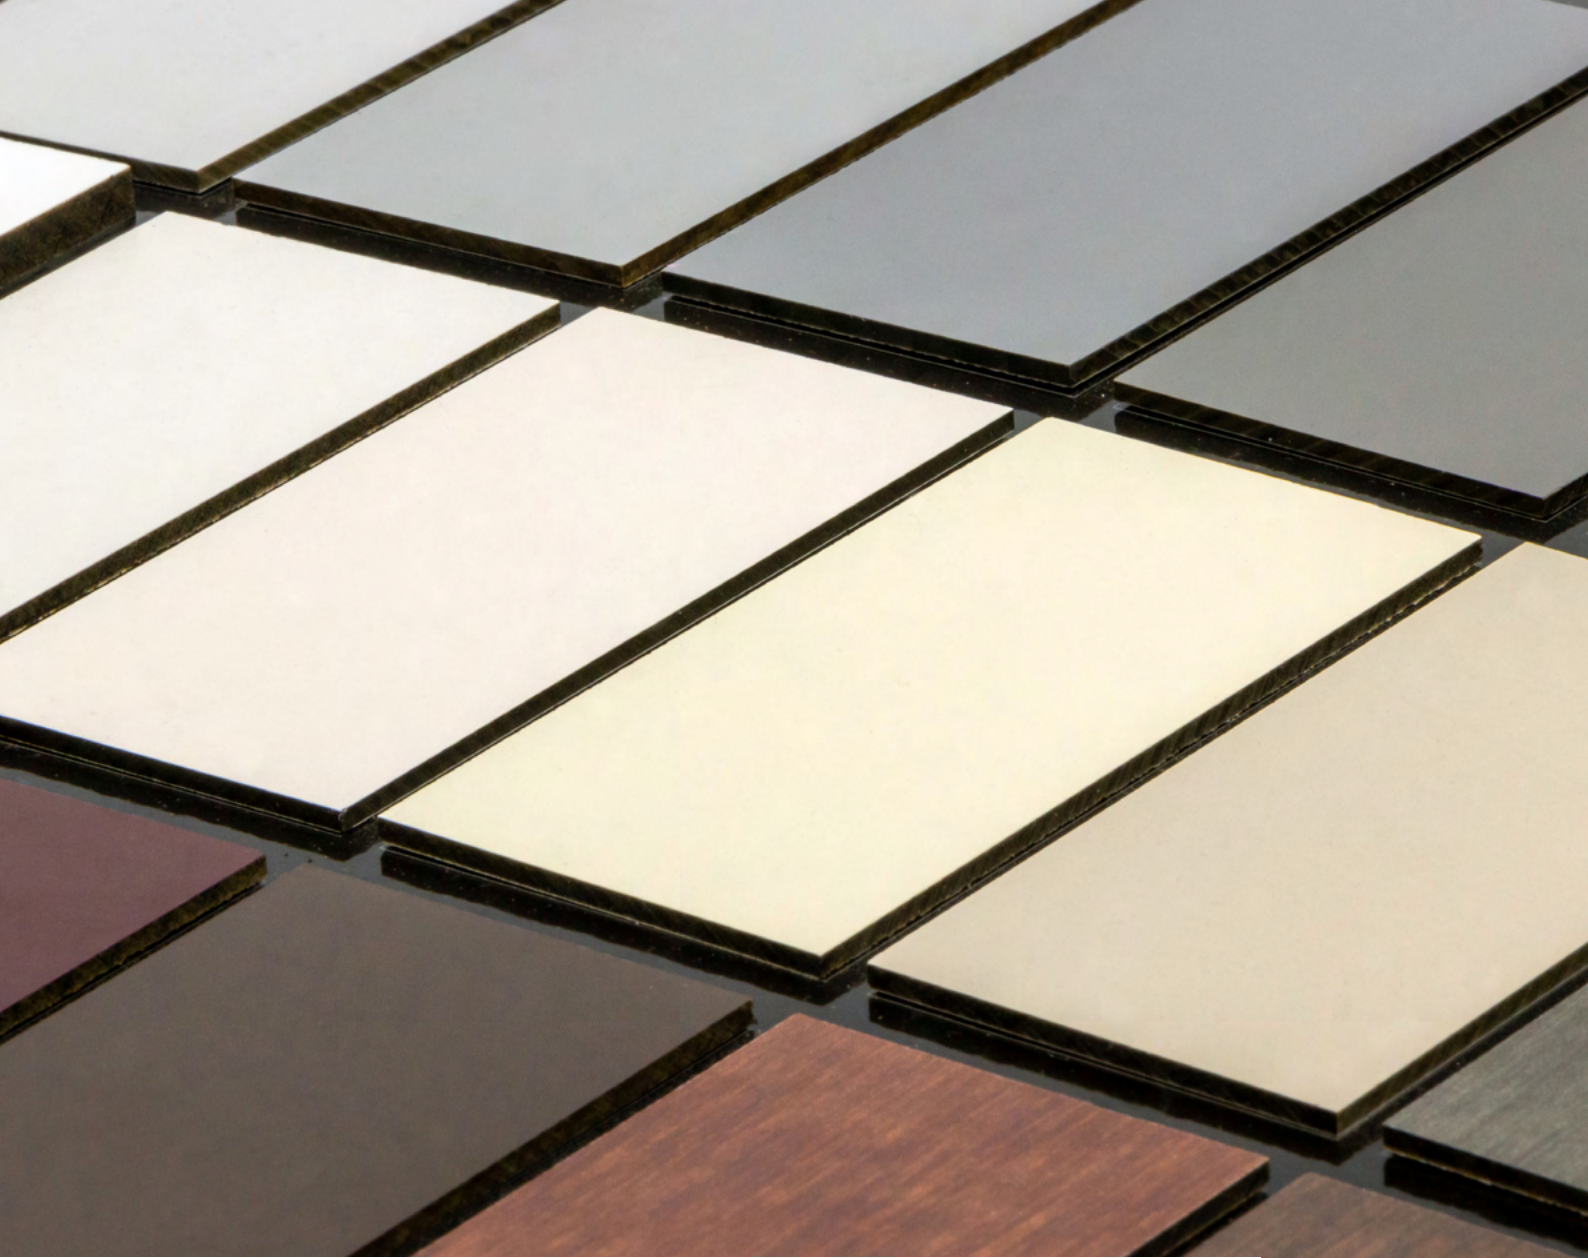

Onze houtcomposiet terrasplanken zijn verkrijgbaar in meerdere kleuren en makkelijk te plaatsen met de bijbehorende montage- en afwerkprofielen.

## Kleuren

Grijs  
Zichtzijde 1

Teak  
Zichtzijde 1

Lichtbruin  
Zichtzijde 1

Donkerbruin  
Zichtzijde 1

Zwartbruin  
Zichtzijde 1

Antraciet  
Zichtzijde 1

Grijs  
Zichtzijde 2

Teak  
Zichtzijde 2

Lichtbruin  
Zichtzijde 2

Donkerbruin  
Zichtzijde 2

Zwartbruin  
Zichtzijde 2

Antraciet  
Zichtzijde 2

VOOR DUURZAAM & ONDERHOUDSVRIJ EXTERIEUR