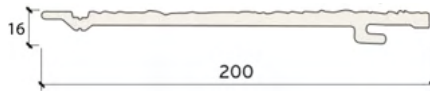

STEMEXX | A201 - 5 x 6 m¹

Potdeksel 170 mm werkend

Volschuim potdekselpaneel / Zweeds rabat voor een natuurlijke uitstraling op de gevel. Licht qua gewicht en eenvoudig te bewerken voor een makkelijke montage op woningen, chalets en bedrijfspanden.

Afwerkprofielen en bevestigingsmaterialen

	Artikelnr.	Omschrijving	Kleur	Verpakking
	A110	Hoekprofiel	Zie overzicht	1 x 4 m¹ 1 x 6 m¹
	A111	Montage-hoekprofiel	Aluminium	1 x 4 m¹
	A112	Eindprofiel	Zie overzicht	1 x 4 m¹ 1 x 6 m¹
	A113	Montage-eindprofiel	Aluminium	1 x 4 m¹
	A114	Verbindingsprofiel	Zie overzicht	1 x 4 m¹ 1 x 6 m¹
	A115	Montage-verbindingsprofiel	Aluminium	1 x 4 m¹
	A217	Startprofiel	Aluminium	1 x 4 m¹
	A226	Stootvoegverbinding 170 mm t.b.v. PD170	Zie overzicht	10 stuks
	A230	Bevestigingsschroeven 3,0 x 30 mm	RVS	1 x 200 stuks

* voor ventilatie- en Z-profielen zie pagina 43 en 47