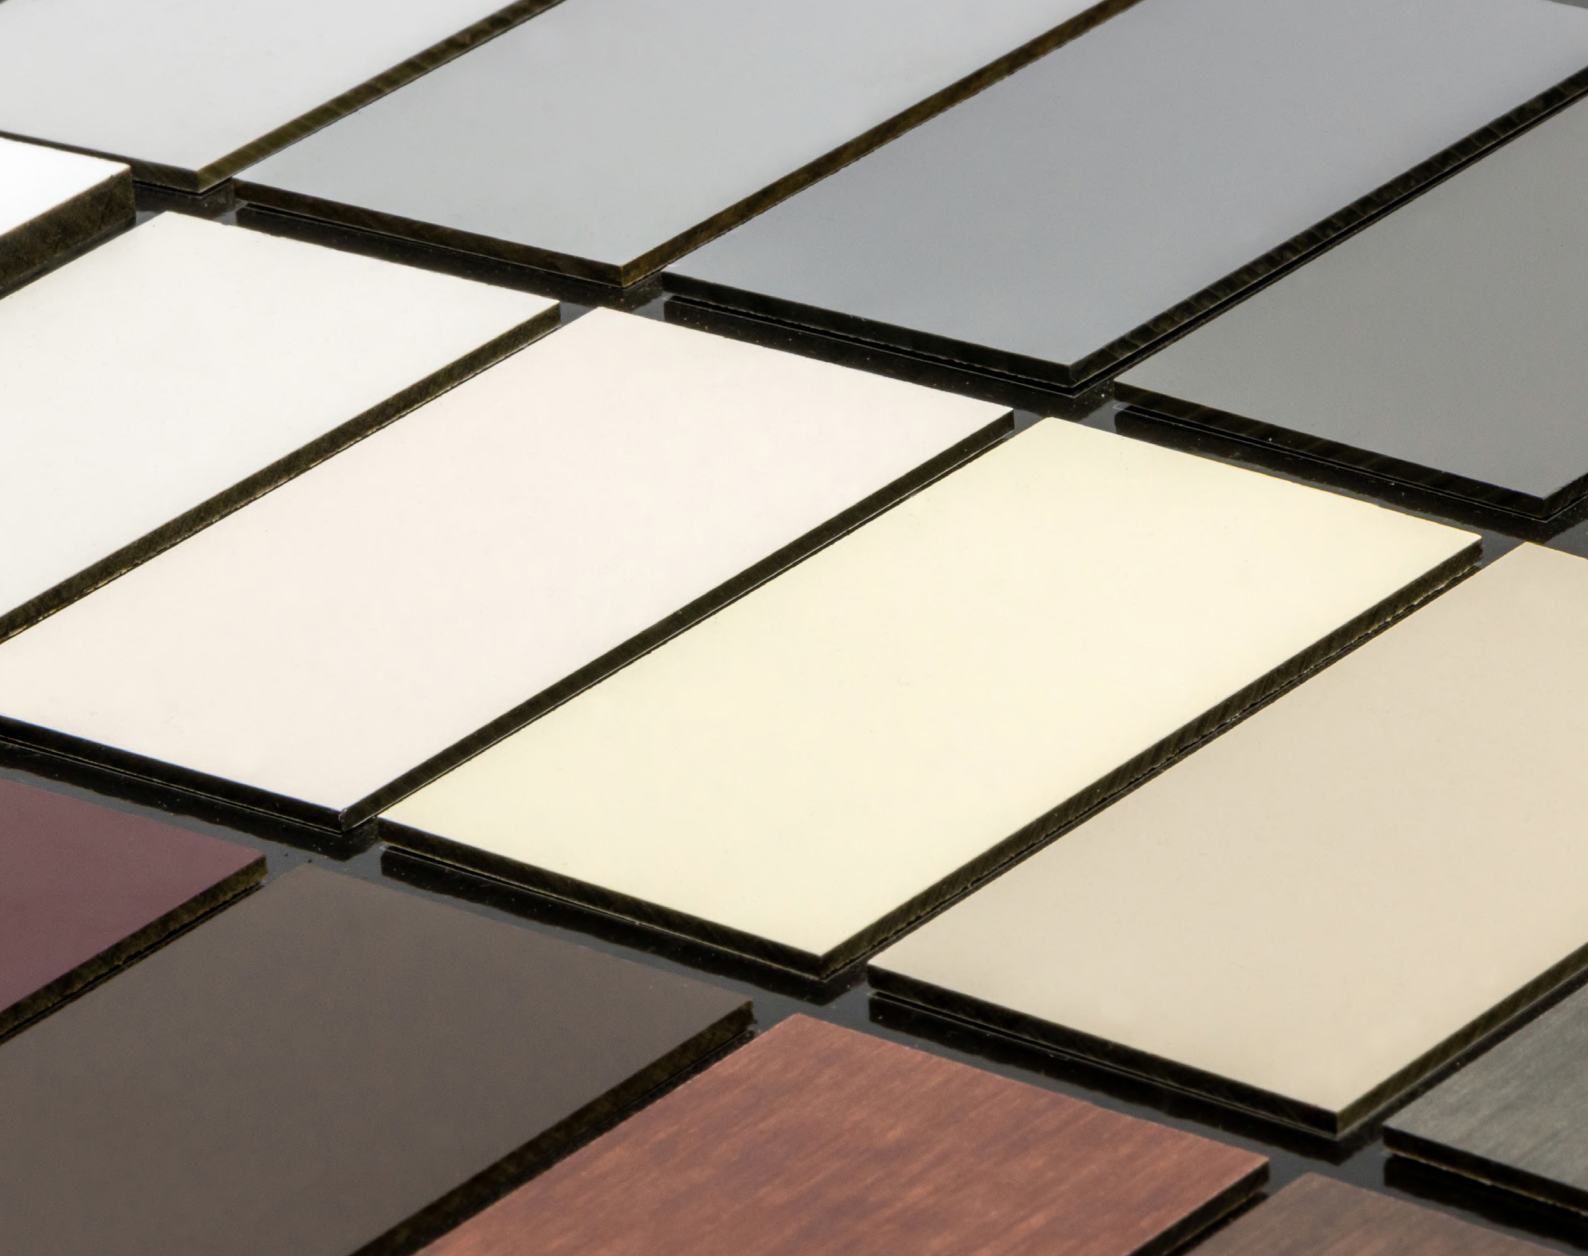

Kleuren

Grijs
Zichtzijde 1

Teak
Zichtzijde 1

Lichtbruin
Zichtzijde 1

Donkerbruin
Zichtzijde 1

Zwartbruin
Zichtzijde 1

Antraciet
Zichtzijde 1

Grijs
Zichtzijde 2

Teak
Zichtzijde 2

Lichtbruin
Zichtzijde 2

Donkerbruin
Zichtzijde 2

Zwartbruin
Zichtzijde 2

Antraciet
Zichtzijde 2

VOOR DUURZAAM & ONDERHOUDSVRIJ EXTERIEUR

5 HPL platen

Maak kennis met onze veelzijdige HPL platen! High Pressure Laminate is zeer geschikt als UV- en weerbestendig materiaal voor gevelbekleding. Met minimale werking bij temperatuurverschillen, eenvoudig te reinigen toplagen en een doorgaans voordelige prijs zijn HPL platen een geschikte keuze van chaletbouwers en allerlei bedrijven. Klein en groot.

Bij Stemid vindt u altijd de kunststof platen die passen bij uw project. Beschikbaar in lichte of donkere kleuren.

HPL Platen

High Pressure Laminate (HPL) plaat voor voordelige wand- en gevelbekleding buitenshuis. Gemakkelijk te monteren met bevestigingsschroeven en verkrijgbaar in diverse kleuren.