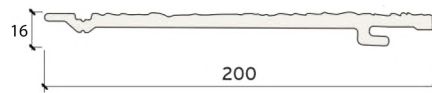

STEMEXX | A201 - 5 x 6 m¹

Potdeksel 170 mm werkend

Volschuim potdekselpaneel / Zweeds rabat voor een natuurlijke uitstraling op de gevel. Licht qua gewicht en eenvoudig te bewerken voor een makkelijke montage op woningen, chalets en bedrijfspanden.

Afwerkprofielen en bevestigingsmaterialen

	Artikelnr.	Omschrijving	Kleur	Verpakking
	A110	Hoekprofiel	Zie overzicht	1 x 4 m¹ 1 x 6 m¹
	A111	Montage-hoekprofiel	Aluminium	1 x 4 m¹
	A112	Eindprofiel	Zie overzicht	1 x 4 m¹ 1 x 6 m¹
	A113	Montage-eindprofiel	Aluminium	1 x 4 m¹
	A114	Verbindingsprofiel	Zie overzicht	1 x 4 m¹ 1 x 6 m¹
	A115	Montage-verbindingsprofiel	Aluminium	1 x 4 m¹
	A217	Startprofiel	Aluminium	1 x 3 m¹ 1 x 4 m¹
	A226	Stootvoegverbinding 170 mm t.b.v. PD170	Zie overzicht	10 stuks
	A230	Bevestigingsschroeven 3,0 x 30 mm	RVS	1 x 200 stuks

* voor ventilatie- en Z-profielen zie pagina 34 en 38