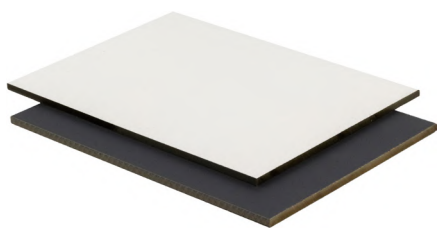

Teak
Zichtzijde 2

Lichtbruin
Zichtzijde 2

Donkerbruin
Zichtzijde 2

Zwartbruin
Zichtzijde 2

Antraciet
Zichtzijde 2

VOOR DUURZAAM & ONDERHOUDSVRIJ EXTERIEUR

5 HPL platen

Maak kennis met onze veelzijdige HPL platen! High Pressure Laminate is zeer geschikt als UV- en weerbestendig materiaal voor gevelbekleding. Met minimale werking bij temperatuurverschillen, eenvoudig te reinigen toplagen en een doorgaans voordelige prijs zijn HPL platen een geschikte keuze van chaletbouwers en allerlei bedrijven. Klein en groot.

Bij Stemid vindt u altijd de kunststof platen die passen bij uw project. Beschikbaar in lichte of donkere kleuren.

HPL Platen

High Pressure Laminate (HPL) plaat voor voordelige wand- en gevelbekleding buitenshuis. Gemakkelijk te monteren met bevestigingsschroeven en verkrijgbaar in diverse kleuren.