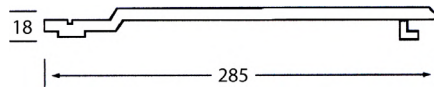

STEMEXX | A300 - 4 x 6 m¹

Vlak 250 mm werkend

Volschuim gevelpaneel. Licht qua gewicht en eenvoudig te bewerken voor een makkelijke montage op woningen, chalets en bedrijfspanden.

Afwerkprofielen en bevestigingsmaterialen

	Artikelnr.	Omschrijving	Kleur	Verpakking
	A110	Hoekprofiel	Zie overzicht	1 x 4 m¹ 1 x 6 m¹
	A111	Montage-hoekprofiel	Aluminium	1 x 4 m¹
	A112	Eindprofiel	Zie overzicht	1 x 4 m¹ 1 x 6 m¹
	A113	Montage-eindprofiel	Aluminium	1 x 4 m¹
	A114	Verbindingsprofiel	Zie overzicht	1 x 4 m¹ 1 x 6 m¹
	A115	Montage-verbindingsprofiel	Aluminium	1 x 4 m¹
	A217	Startprofiel	Aluminium	1 x 4 m¹ 1 x 6 m¹
	A230	Bevestigingsschroeven 3,0 x 30 mm	RVS	1 x 200 stuks

* voor ventilatie- en Z-profielen zie pagina 34 en 38