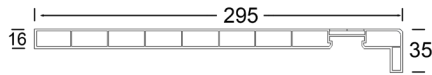

Dakrandpaneel 295 mm

De Novalit dakrandpanelen maken het mogelijk dakranden van een complete afwerking te voorzien zonder zichtbare schroeven. De dakrandpanelen zijn verkrijgbaar in diverse kleuren en hebben een mooie, strakke vormgeving. De panelen zijn massief en sterk, maar laten zich makkelijk bewerken en monteren.

Afwerkprofielen en bevestigingsmaterialen

	Artikelnr.	Omschrijving	Kleur	Verpakking
	B180	Montageprofiel	Grijs	1 x 6 m¹
	B151	Buitenhoek 400 mm	Folie	1 x 2 stuks
	B156	Verbinder 400 mm	Folie	1 x 2 stuks
	A140	Renolitreiniger		1 x 1000 ml
	A150	Lakstift		1 x 11 ml

Kleuren

Wit RAL 9010	Crème RAL 9001	Wijnrood RAL 3005	Groen RAL 6009	Blauw RAL 5011	Grijs RAL 7001
Basaltgrijs RAL 7012	Kwartsgrijs RAL 7039	Antraciet RAL 7016	Monumentengroen RAL 6064	Monumentenblauw RAL 5004	Zwartgrijs RAL 7021
Zwart RAL 9005